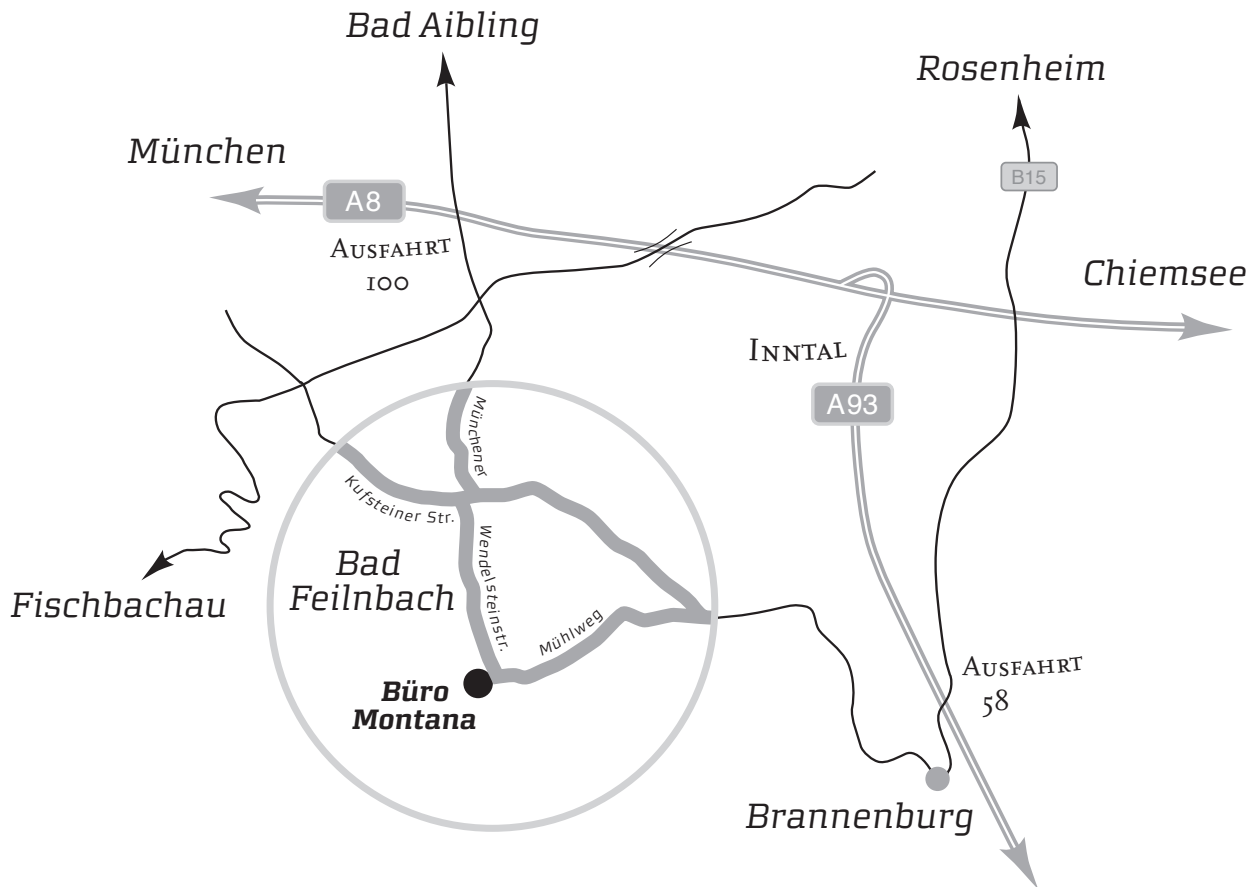

Von München kommend fahren Sie auf der A8 Richtung Salzburg an Autobahnausfahrt No. 100 »Bad Aibling/ Bad Feilnbach« rechts ab Richtung Bad Feilnbach. In Feilnbach fahren Sie an der abknickenden Vorfahrtsstraße nach rechts in den Ort, dann gleich die erste Straße links in die Wendelsteinstraße. Fahren Sie bis zum Ende der Straße und geniessen Sie den Blick auf den höchsten Berg der Region. No 56 ist nicht zu übersehen und beschildert.

Von Osten, also aus Richtung Salzburg kommend, nehmen Sie die gleiche Ausfahrt.

Von Süden kommend, nehmen Sie die Ausfahrt »Brannenburg« und fahren der Beschilderung folgend nach Bad Feilnbach.